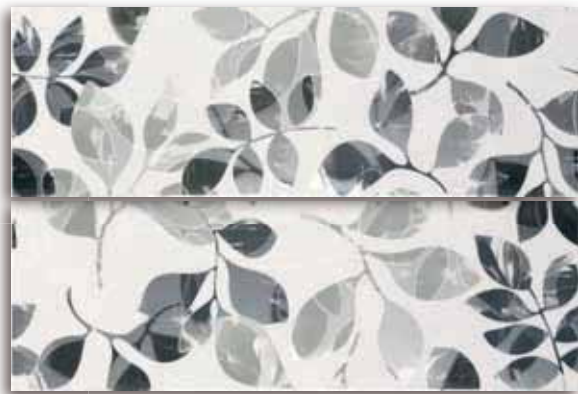

FUJI BLANCO inserto 25x75 set = 2ks

86,40 € stará cena
set **101,70**