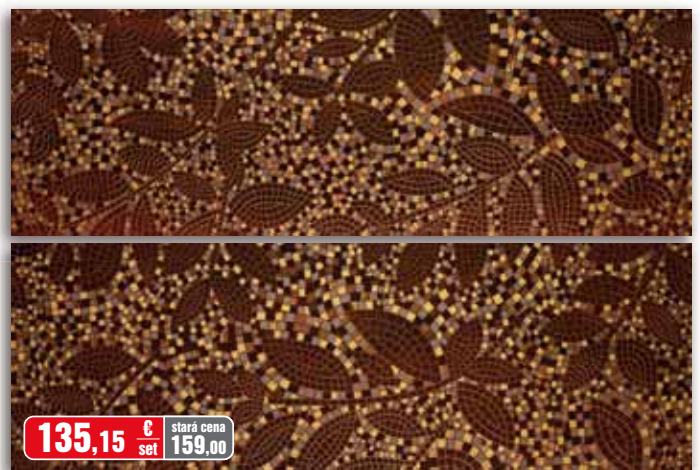

SHIVA 3 MARRÓN 30x90 1set = 2ks