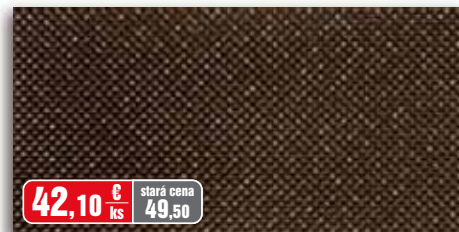

YOHO MARRÓN 30x60