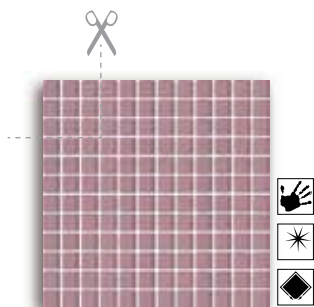

29,5 x 59,5 cm

10,90 €
ks stará cena
12,80

univerzálna lišta sklenená LILAC 2,3x59,5

BALETIA BIANCO 29,5x59,5

23,99 €
m² stará cena
31,20

LILAC
mozaika sklenená 29,8x29,8 kocka 2,3x2,3

37,45 €
ks stará cena
44,05