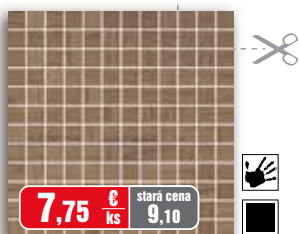

AMICHE BROWN
mozaika rezaná 29,8x29,8

7,75 € / ks stará cena 9,10