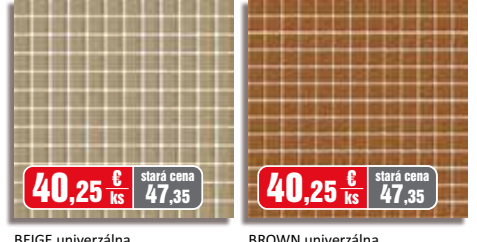

BROWN univerzálna mozaika sklenená 29,8x29,8

BEIGE univerzálna mozaika sklenená 29,8x29,8