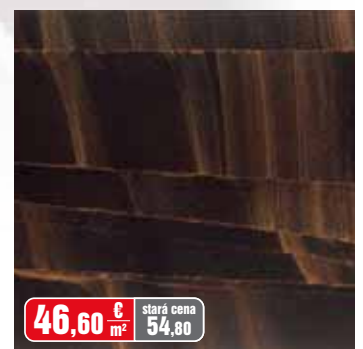

ORINOCO MARRON 30x90

34,99 €
m² stará cena 76,80

MARACAIBO BEIGE 30x90

74,99 €
ks stará cena 104,80

MARACAIBO MARRON 30x90

74,99 €
ks stará cena 104,80

Orinoco je dostupné aj vo farbách:

ORINOCO BLANCO

ORINOCO SALMON

ORINOCO AZUL

Rozmer v cm	30 x 90	45 x 45
Hrúbka v cm	1,2	0,80
Počet ks v balení	3	5
Počet m ² v balení	0,81	1,01
Váha balenia v kg	18,80	24,30

46,60 €
m² stará cena 54,80

GUAYANA BEIGE 45x45