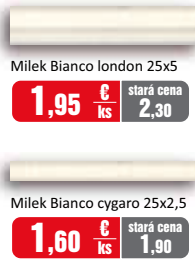

Milek Bianco cygaro 25x2,5

Milek Bianco london 25x5

1,95 € / ks stará cena 2,30