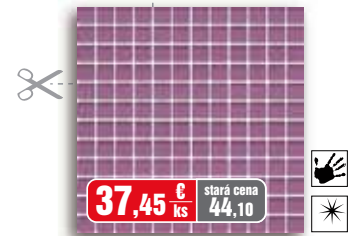

AROLE GRYS 32,5x32,5

21,25 €
m² stará cena
25,00

13,49 € / m²

SORENTA BIANCO 30x60

13,49 € / m² stará cena 18,90

SORENTA BIANCO inserto Kvety A 30x60

13,40 € / ks stará cena 15,70

37,45 € / ks stará cena 44,10