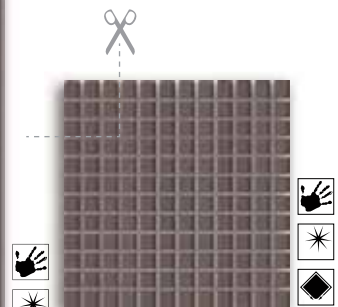

GRIGIO
mozaika sklenená 29,8x29,8 kocka 2,3x2,3

37,45 €
ks stará cena
44,05