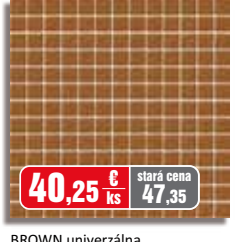

BROWN univerzálna mozaika sklenená 29,8x29,8