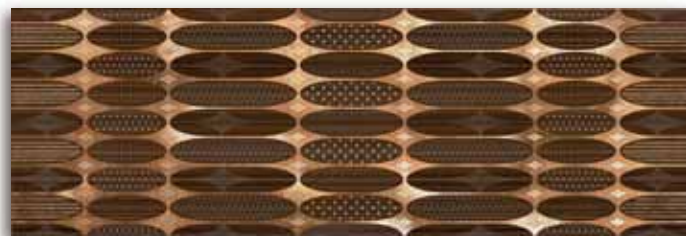

PILSEN BEIGE 30x90

39,99 € / ks stará cena 55,20

STAR MARRÓN 30x90

39,99 € / ks stará cena 74,30

PILSEN MARRÓN 30x90

39,99 € / ks stará cena 79,50

Rozmer v cm	30 x 90	30 x 30
Hrúbka v cm	-	-
Počet ks v balení	3	11
Počet m ² v balení	0,81	1,00
Váha balenia v kg	18,80	17,20

CALEIDOS BLANCO 30x90

29,99 €/m² stará cena **76,80**

FLORESTA BLANCO 30x90

74,99 €/ks stará cena **104,80**

CALEIDOS BEIGE 30x90

29,99 €/m² stará cena **76,80**

FLORESTA BEIGE 30x90

74,99 €/ks stará cena **104,80**