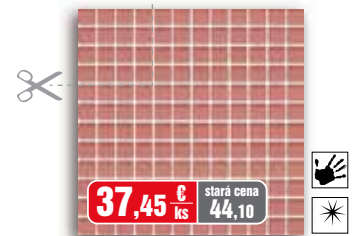

WRZOS mozaika sklenená 29,8x29,8 kocka 2,3x2,3

SORENTA BIANCO inserto Kvety C 30x60

16,45 € / ks stará cena 19,30

SORENTA BIANCO inserto Kvety B 30x60

13,40 € / ks stará cena 15,70

37,45 € / ks stará cena 44,10