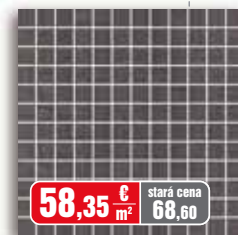

MEISHA BROWN mozaika rezaná 29,5x29,5