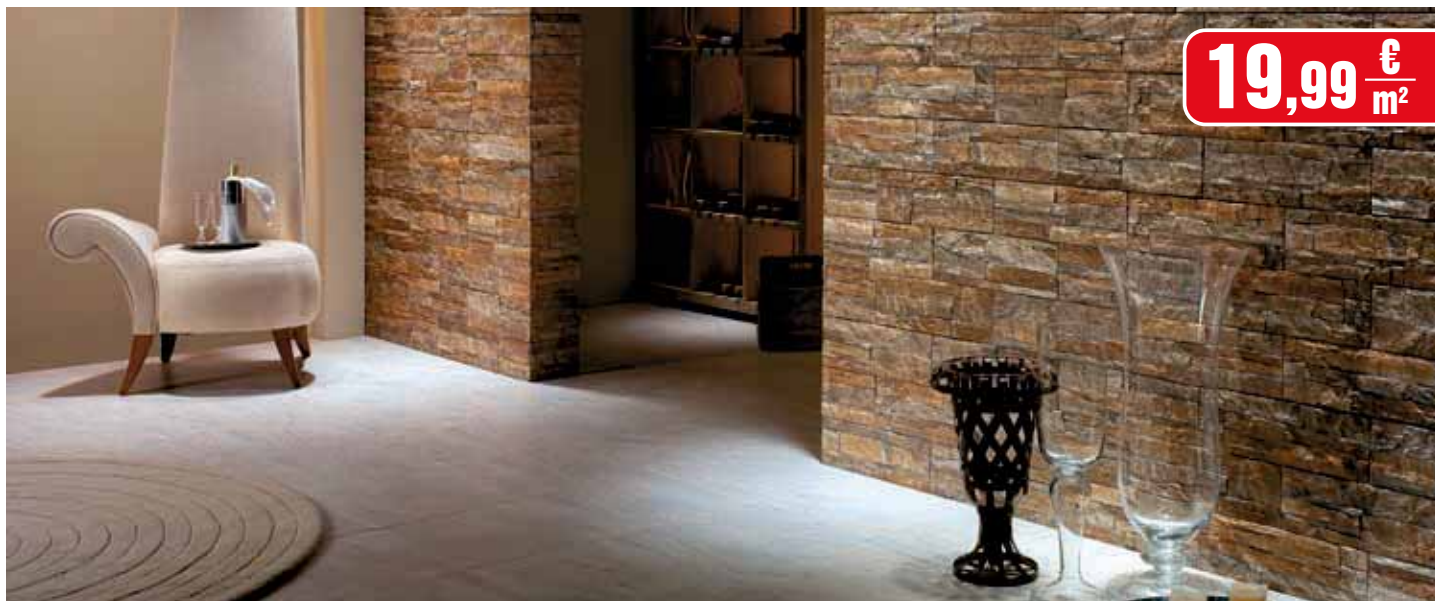

19,99 € / m²

CRONOS BEIGE 15x45 **19,99 €** / m² stará cena 29,40

CRONOS CREMA 15x45 **19,99 €** / m² stará cena 28,20

CRONOS GRIS 15x45 **26,49 €** / m² stará cena 30,00

CRONOS PIZARRA 15x45 **26,49 €** / m² stará cena 30,30