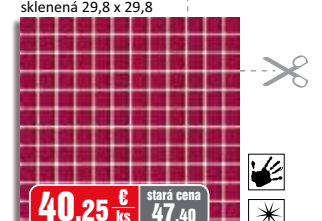

BORDO univerzálna mozaika sklenená 29,8 x 29,8

Rozmer	Hrúbka v cm	Počet ks v balení	Počet m² v balení	Váha balenia v kg
20x60	0,95	9	1,08	18,27
20x60 inserto kvety	-	2	0,24	4,06
20x60 inserto bodky	-	1	0,12	2,11
20x60 inserto mesto	-	1	0,12	2,11
2,3x60	-	6	-	1,86
29,8x2,8 mozaika	-	7	0,62	12,60
29,8x29,8 mozaika sklenená	-	6	0,54	10,80
40x40	0,85	10	1,60	28,00