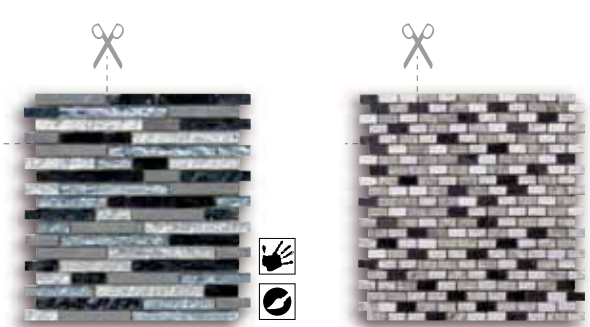

MUSA RECTANGULAR GRIS mozaika 30x30

17,20 € / ks stará cena 20,20

MUSA BRICK SANTAL mozaika 30x30

17,20 € / ks stará cena 20,20